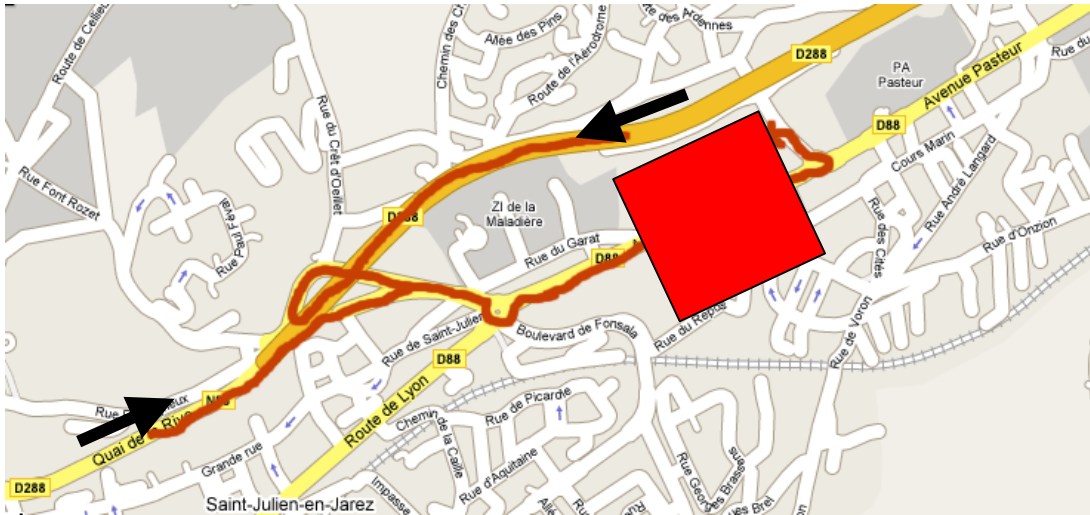

LABELLISAT

DE L'ECOLE ARTISTES COIFFEURS

ATELIER SPORTIF

SAINT-CHAMOND
active et solidaire

Venant de LYON

- ▶ prendre direction A7/E75 Marseille
- ▶ suivre Givors, Saint Etienne, Clermont Ferrand, Chasse sur Rhône
- ▶ Sortie Chasse sur Rhône direction A47/E70
- ▶ Sortie N°14 Saint-Chamond centre, L'Horme

Venant de Saint Etienne/Clermont Ferrand

- ▶ Prendre direction N88/E70 Saint-Chamond, Lyon
- ▶ Sortie N° 16 Saint-Chamond centre
- ▶ Continuer direction L'Horme Lyon
- ▶ Prendre sortie L'Horme

L'Horme Saint Etienne : 12 kms
 L'Horme Lyon : 40 kms