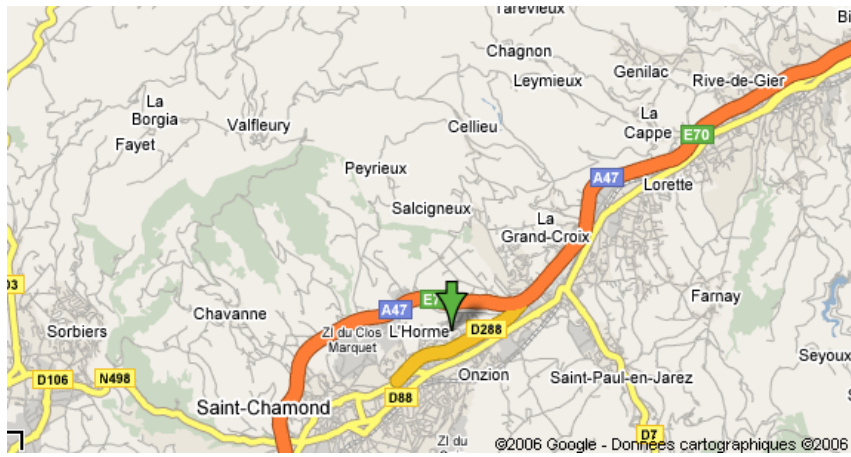

LABELLISAT

DE L'ECOLE ARTISTES COIFFEURS

ATELIER SPORTIF

SAINT-CHAMOND
active et solidaire

Venant de LYON

- ▶ prendre direction A7/E75 Marseille
- ▶ suivre Givors, Saint Etienne, Clermont Ferrand, Chasse sur Rhône
- ▶ Sortie Chasse sur Rhône direction A47/E70
- ▶ Sortie N°14 Saint-Chamond centre, L'Horme

Venant de Saint Etienne/Clermont Ferrand

- ▶ Prendre direction N88/E70 Saint-Chamond, Lyon
- ▶ Sortie N° 16 Saint-Chamond centre
- ▶ Continuer direction L'Horme Lyon
- ▶ Prendre sortie L'Horme

L'Horme Saint Etienne : 12 kms
 L'Horme Lyon : 40 kms