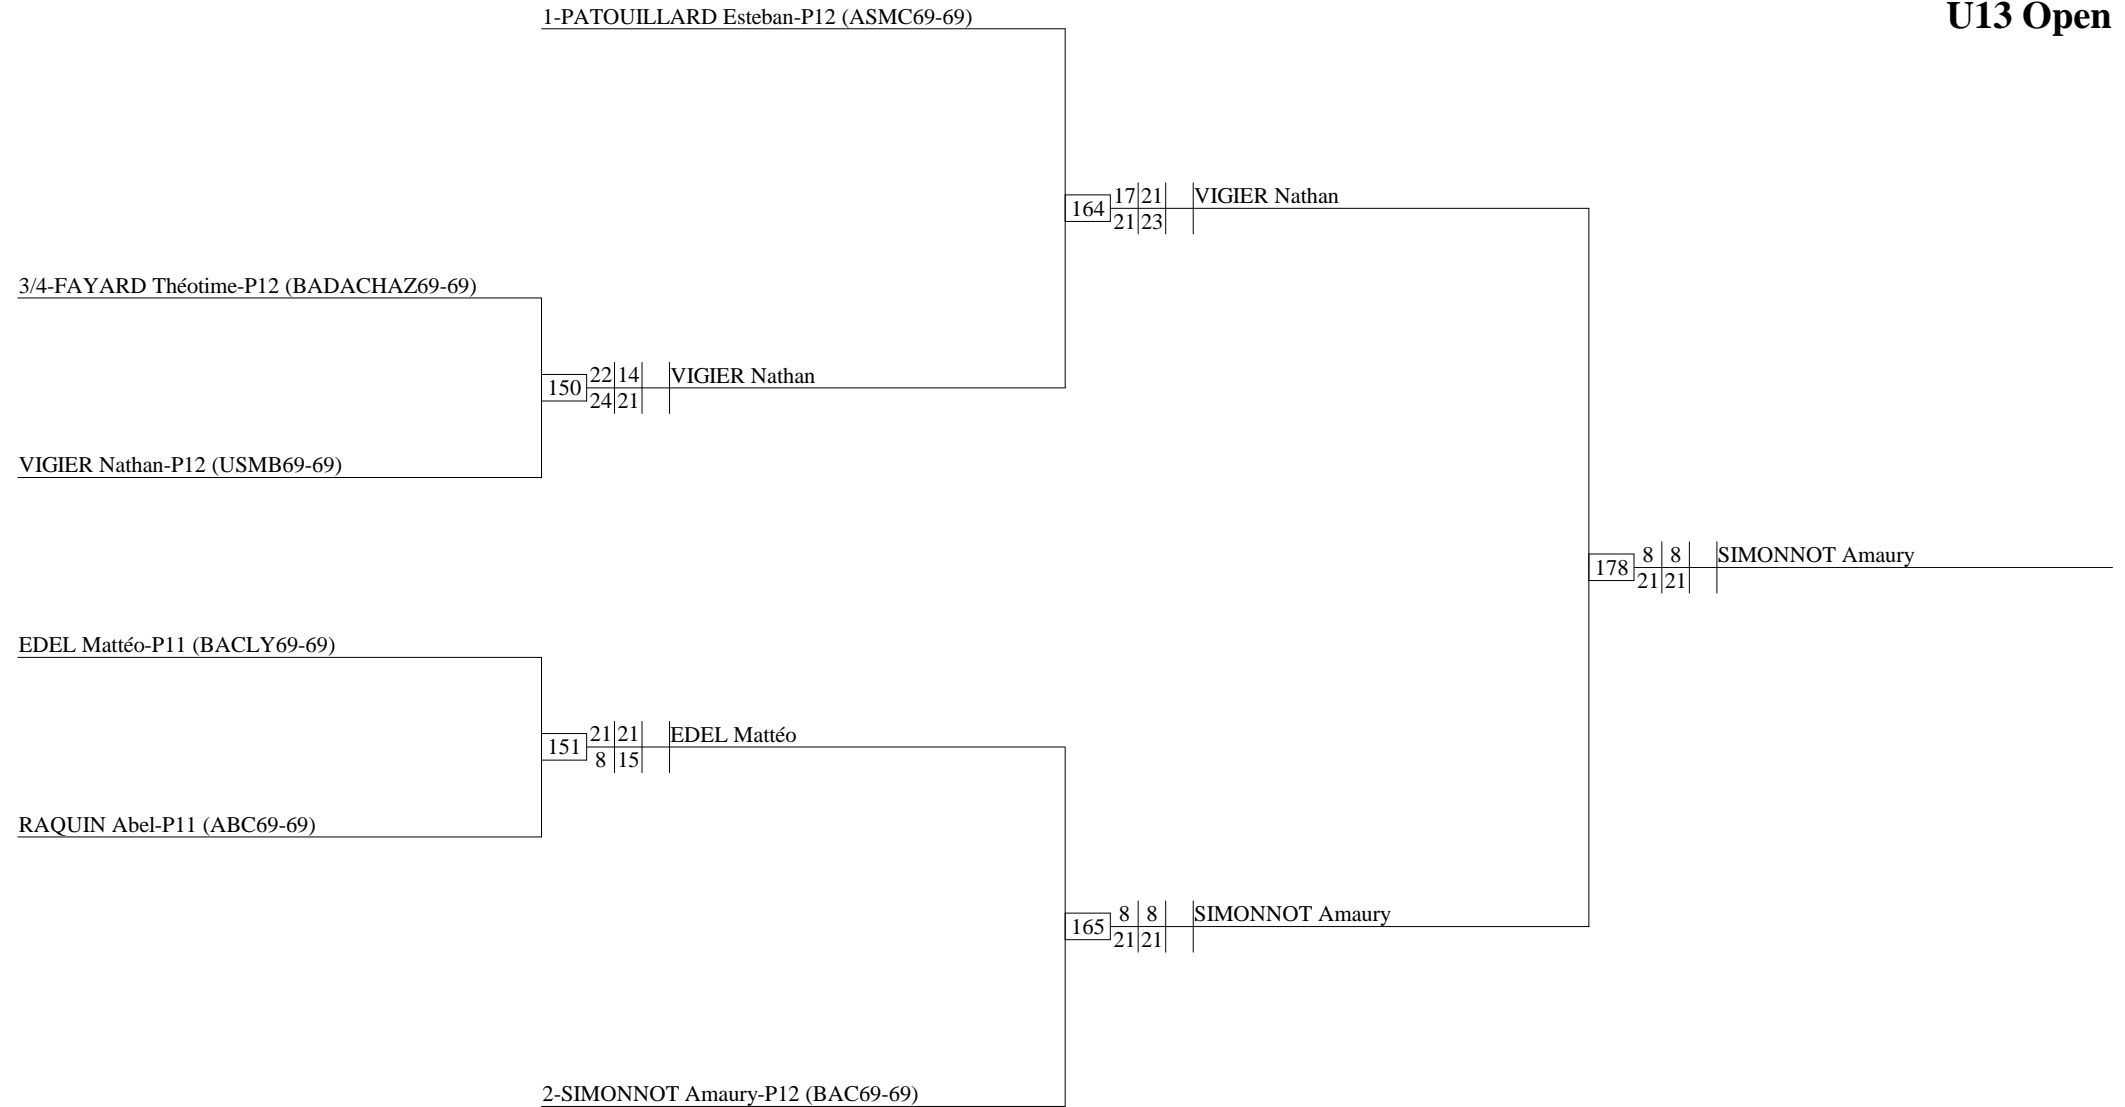

TDJ n° 7 - Dardilly - Saison 2016-2017

simple hommes
U13 Open

TDJ n° 7 - Dardilly - Saison 2016-2017

SH U13 Espoir - PouleA	RANNOU			GERAND			KOENIG			Vict.	Sets diff.	Pts diff.	Cl't
RANNOU Hugo-P11 (ASMC69-69)	FFBaD			122	21	9	138	16	21	1	0	10	2
					21	9							
1-GERAND Enzo-P10 (EBC69-69)	122	9	21	FFBaD			106	13	21	0	-4	-36	3
		9	21										
KOENIG Thomas-P10 (USMB69-69)	138	21	16	106	21	13	FFBaD			2	4	26	1
		21	12		21	17							

SH U13 Espoir - PouleB	LOPEZ			COLOMBET			BARDIER-ROMANET			TASSARA			Vict.	Sets diff.	Pts diff.	Cl't		
2-LOPEZ Noe-P10 (ASMC69-69)	FFBaD			125	7	21	108	12	21	141	6	21	0	-6	-87	4		
					5	21			5		21						4	21
COLOMBET Yoann-P10 (EBC69-69)	125	21	7	FFBaD			140	13	21	109	19	21	2	1	16	3		
		21	5						13		21						21	19
																	21	19
BARDIER-ROMANET Enki-P10 (BACLY69-69)	108	21	12	140	21	13	FFBaD			124	21	14	2	3	41	1		
		21	5		21	13						17					21	
												18					21	
TASSARA Nathan-P11 (BCVIL69-69)	141	21	6	109	21	19	124	14	21	FFBaD			2	2	30	2		
		21	4		19	21			21								17	
					19	21			21								18