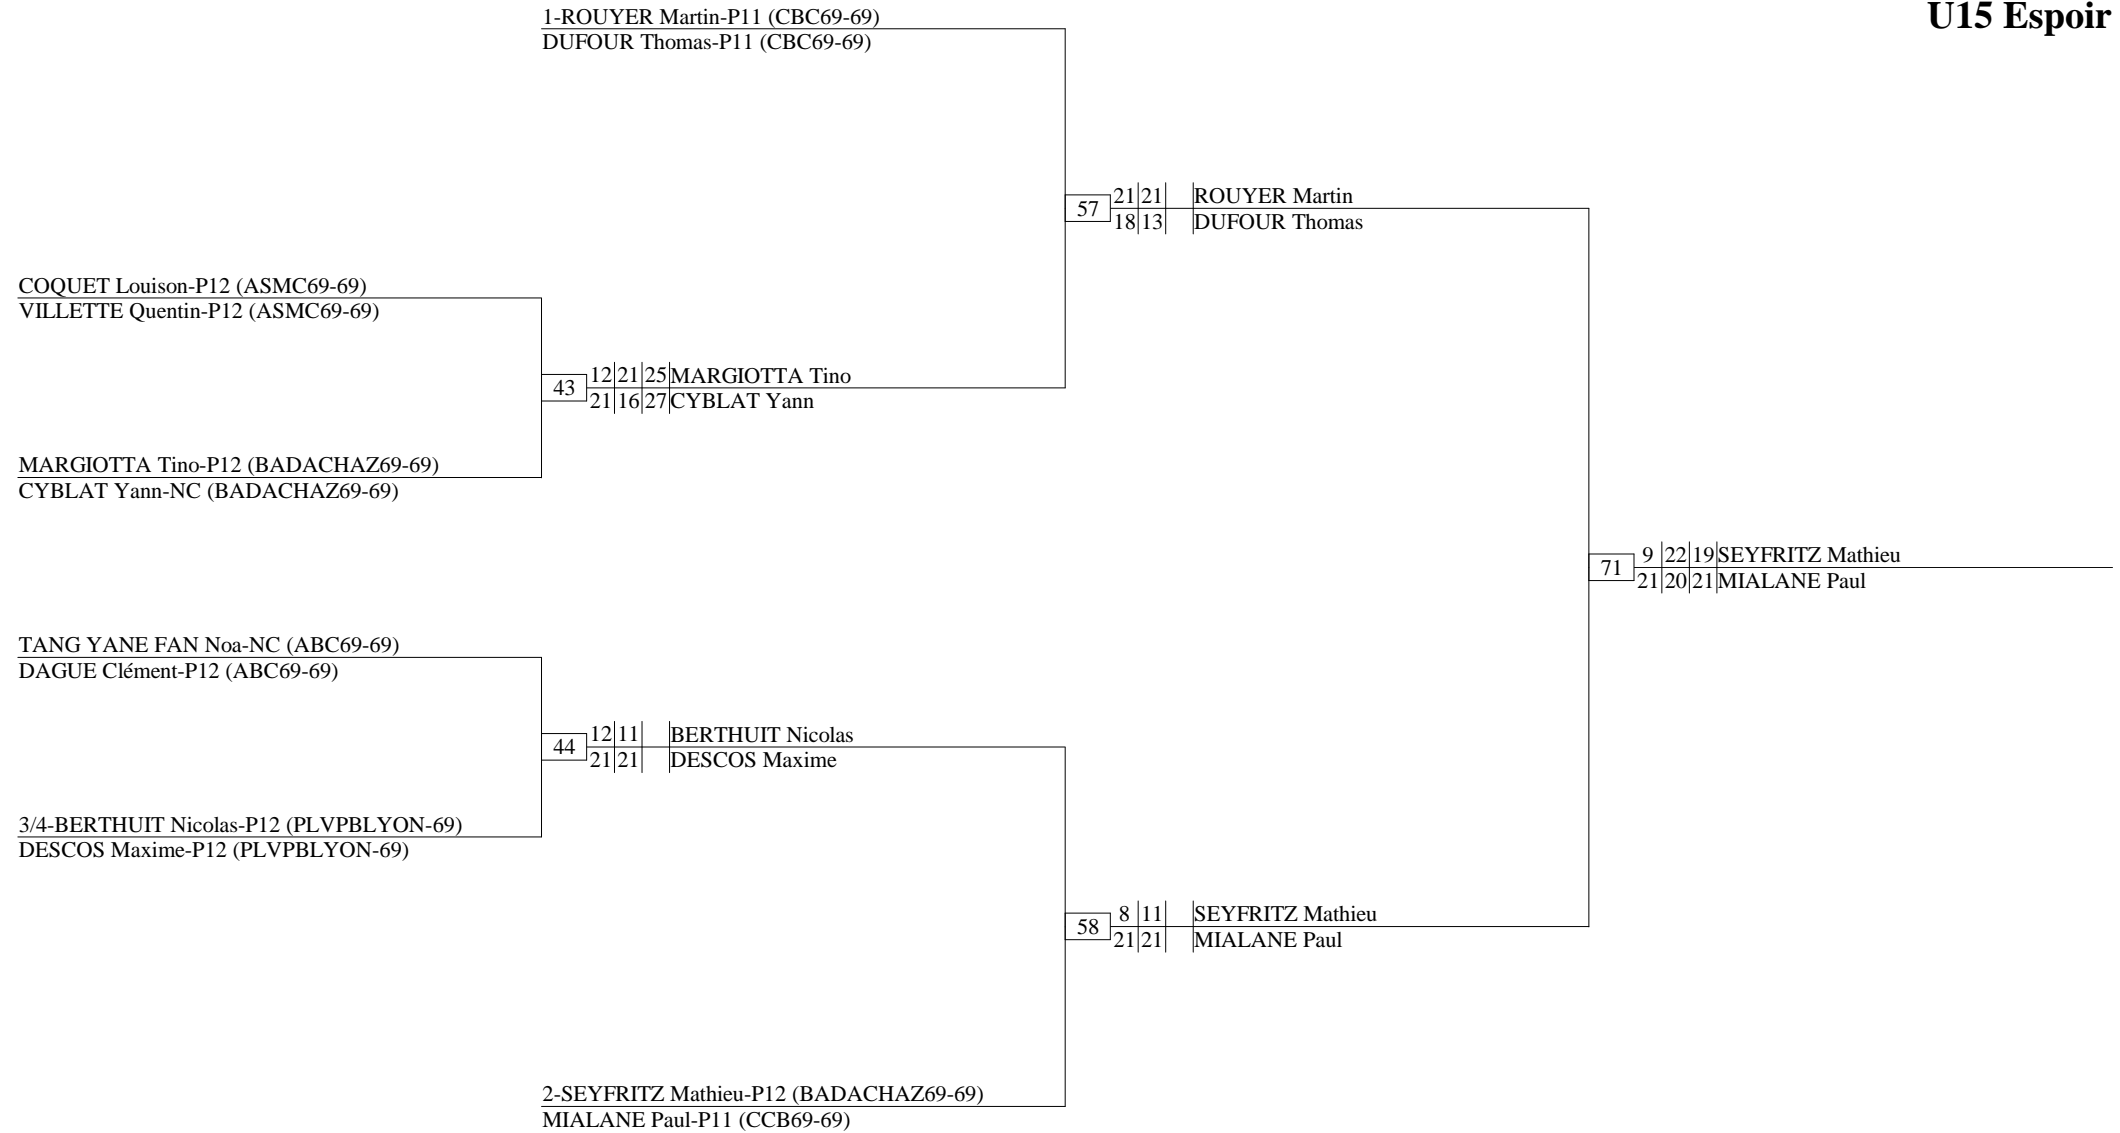

TDJ n° 7 - Dardilly - Saison 2016-2017

double hommes
U15 Espoir

TDJ n° 7 - Dardilly - Saison 2016-2017

DD U15 Espoir - PouleA	SONNINO BOUCHARD			MOUTON VIELMONT			BANCEL PRATOUSSY			WITTERS FARGETTE			Vict.	Sets diff.	Pts diff.	Clt
1-SONNINO Romane-P12 (USOLB69-69) BOUCHARD Léa-P12 (USOLB69-69)	FFBaD			41	19	21	13	21	19	27	21	19	2	3	23	1
MOUTON Léopoldine-P11 (CCB69-69) VIELMONT Emma-P12 (CCB69-69)	41	21	19	FFBaD			28	18	21	14	21	11	2	2	10	2
BANCEL Anais-P12 (USOLB69-69) PRATOUSSY Jade-P12 (USOLB69-69)	13	19	21	28	15	21	FFBaD			42	21	11	2	1	17	3
WITTERS Julie-NC (ABC69-69) FARGETTE Constance-NC (ABC69-69)	27	19	21	14	11	21	42	11	21	FFBaD			0	-6	-50	4
		10	21		13	21		12	21