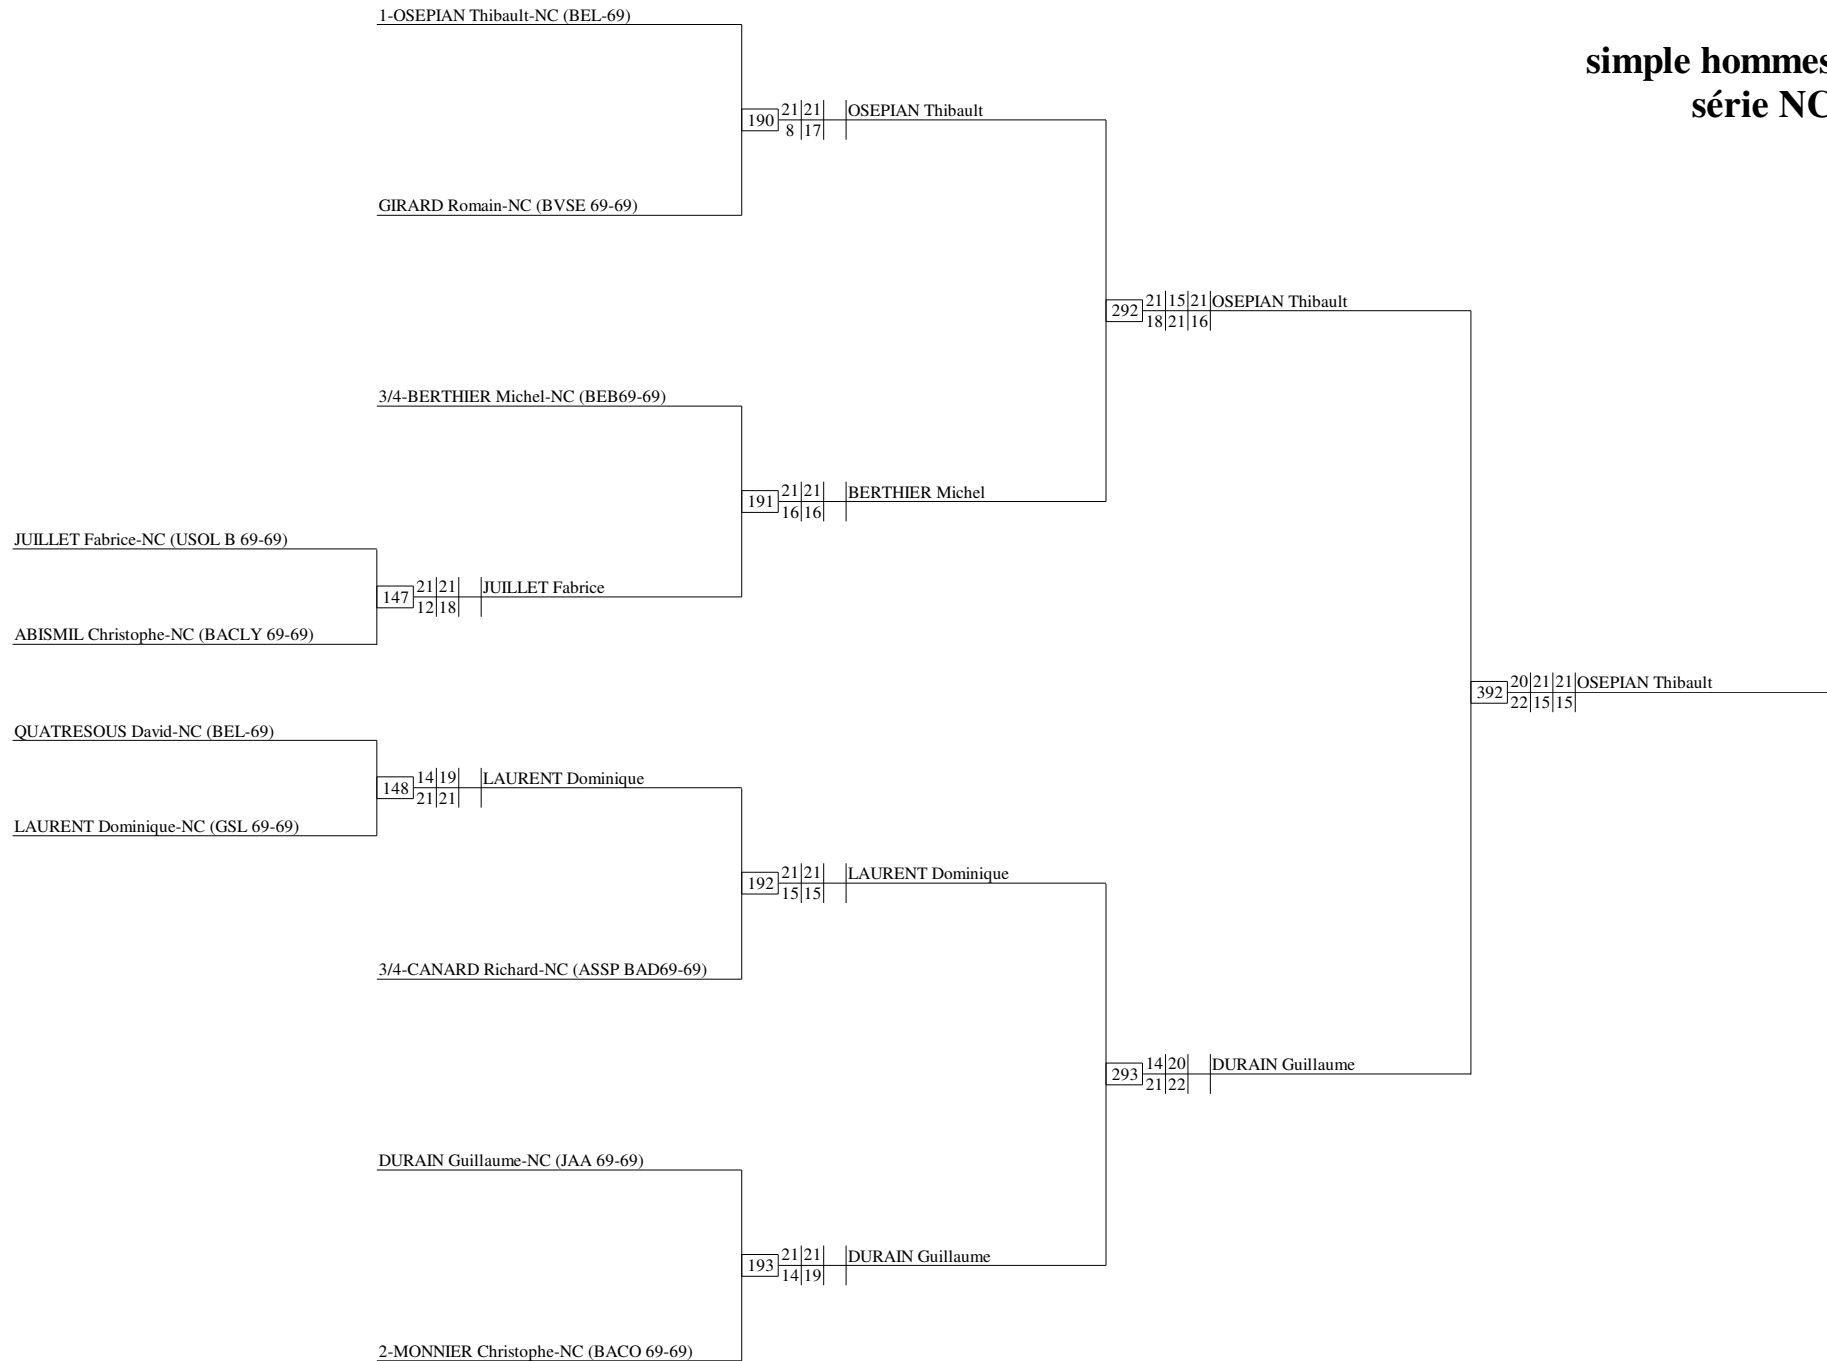

COUPE DU RHONE les 15 et 16 juin 2013

simple hommes
série NC

COUPE DU RHONE les 15 et 16 juin 2013

SD NC - PouleA	CARAT			HERVEAU			GLIBUSIC			Vict.	Sets diff.	Pts diff.	Clt		
	FFBaD			144	19	21	187	15	21						
1-CARAT Anne-Laure-NC (GSL 69-69)	FFBaD				144	14		21	187	21	17	1	-1	-9	3
								21		19					
HERVEAU Marie-NC (BEL-69)	144	21	19	FFBaD			78	11	21	1	0	-9	2		
		21	14					13	21						
GLIBUSIC Sandra-NC (BCVIL 69-69)	187	21	15	78	21	11	FFBaD			1	1	18	1		
		17	21		21	13									
		19	21												

SD NC - PouleB	HERAS			BOULANGER			TROUILLET			BEUCHOT			Vict.	Sets diff.	Pts diff.	Clt			
	FFBaD			145	21	14	79	21	8	188	21	13							
2-HERAS Claire-NC (BACLY 69-69)	FFBaD				145	21		7	79		22	24	188	18	21	3	4	52	1
								23		21		21		8					
BOULANGER Estelle-NC (ASMC 69-69)	145	14	21	FFBaD			189	16	21	80	4	21	0	-6	-70	4			
		7	21					7	21		8	21							
TROUILLET Sabine-NC (ASSP BAD69)	79	8	21	189	21	16	FFBaD			146	13	21	2	2	15	2			
		24	22		21	7					21	10							
		21	23								21	15							
BEUCHOT Vanessa-NC (GSL 69-69)	188	13	21	80	21	4	146	21	13	FFBaD			1	0	3	3			
		21	18		21	8		10	21										
		8	21					15	21