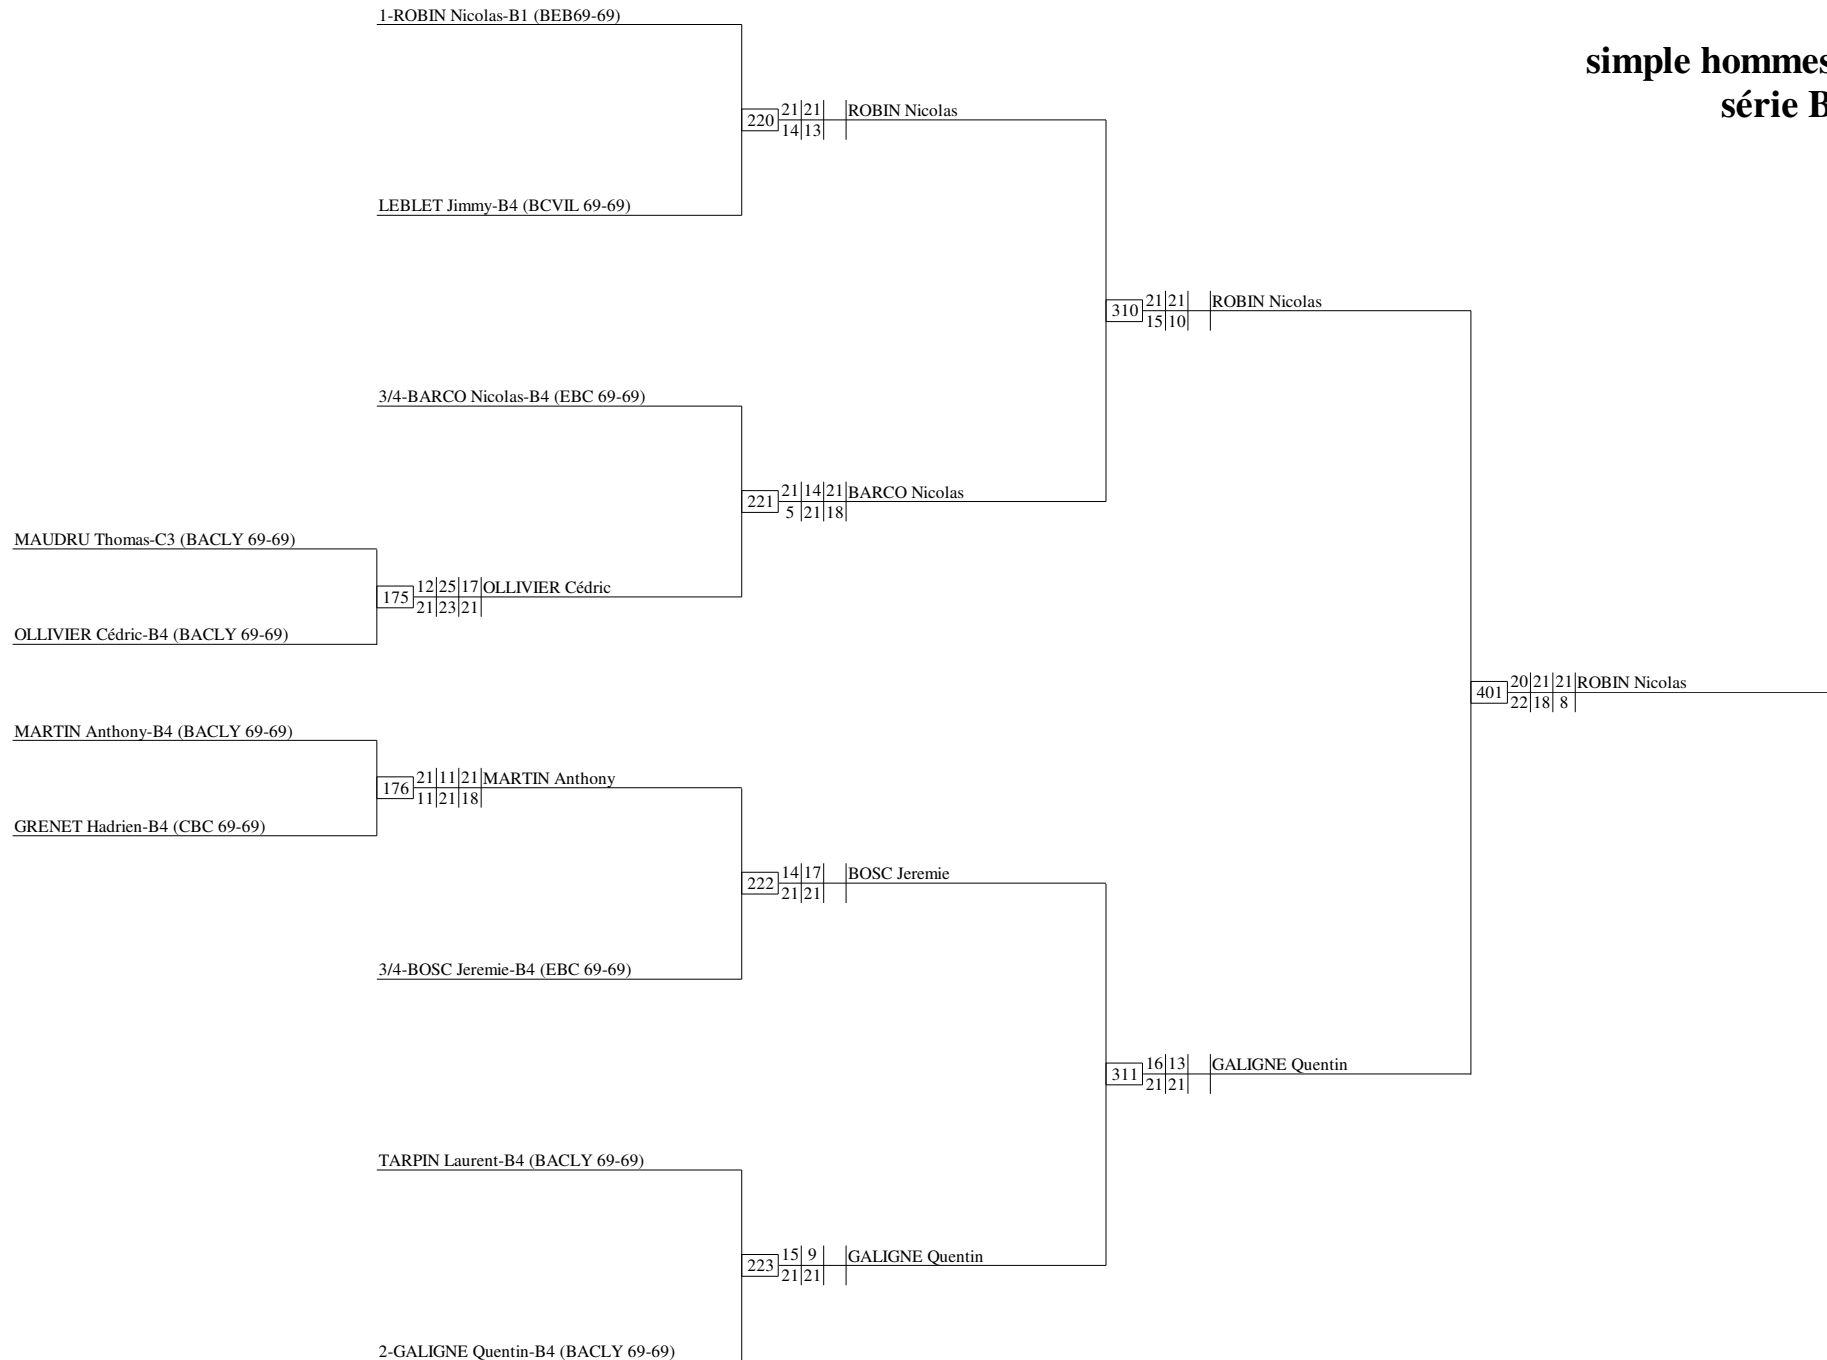

COUPE DU RHONE les 15 et 16 juin 2013

simple hommes
série B