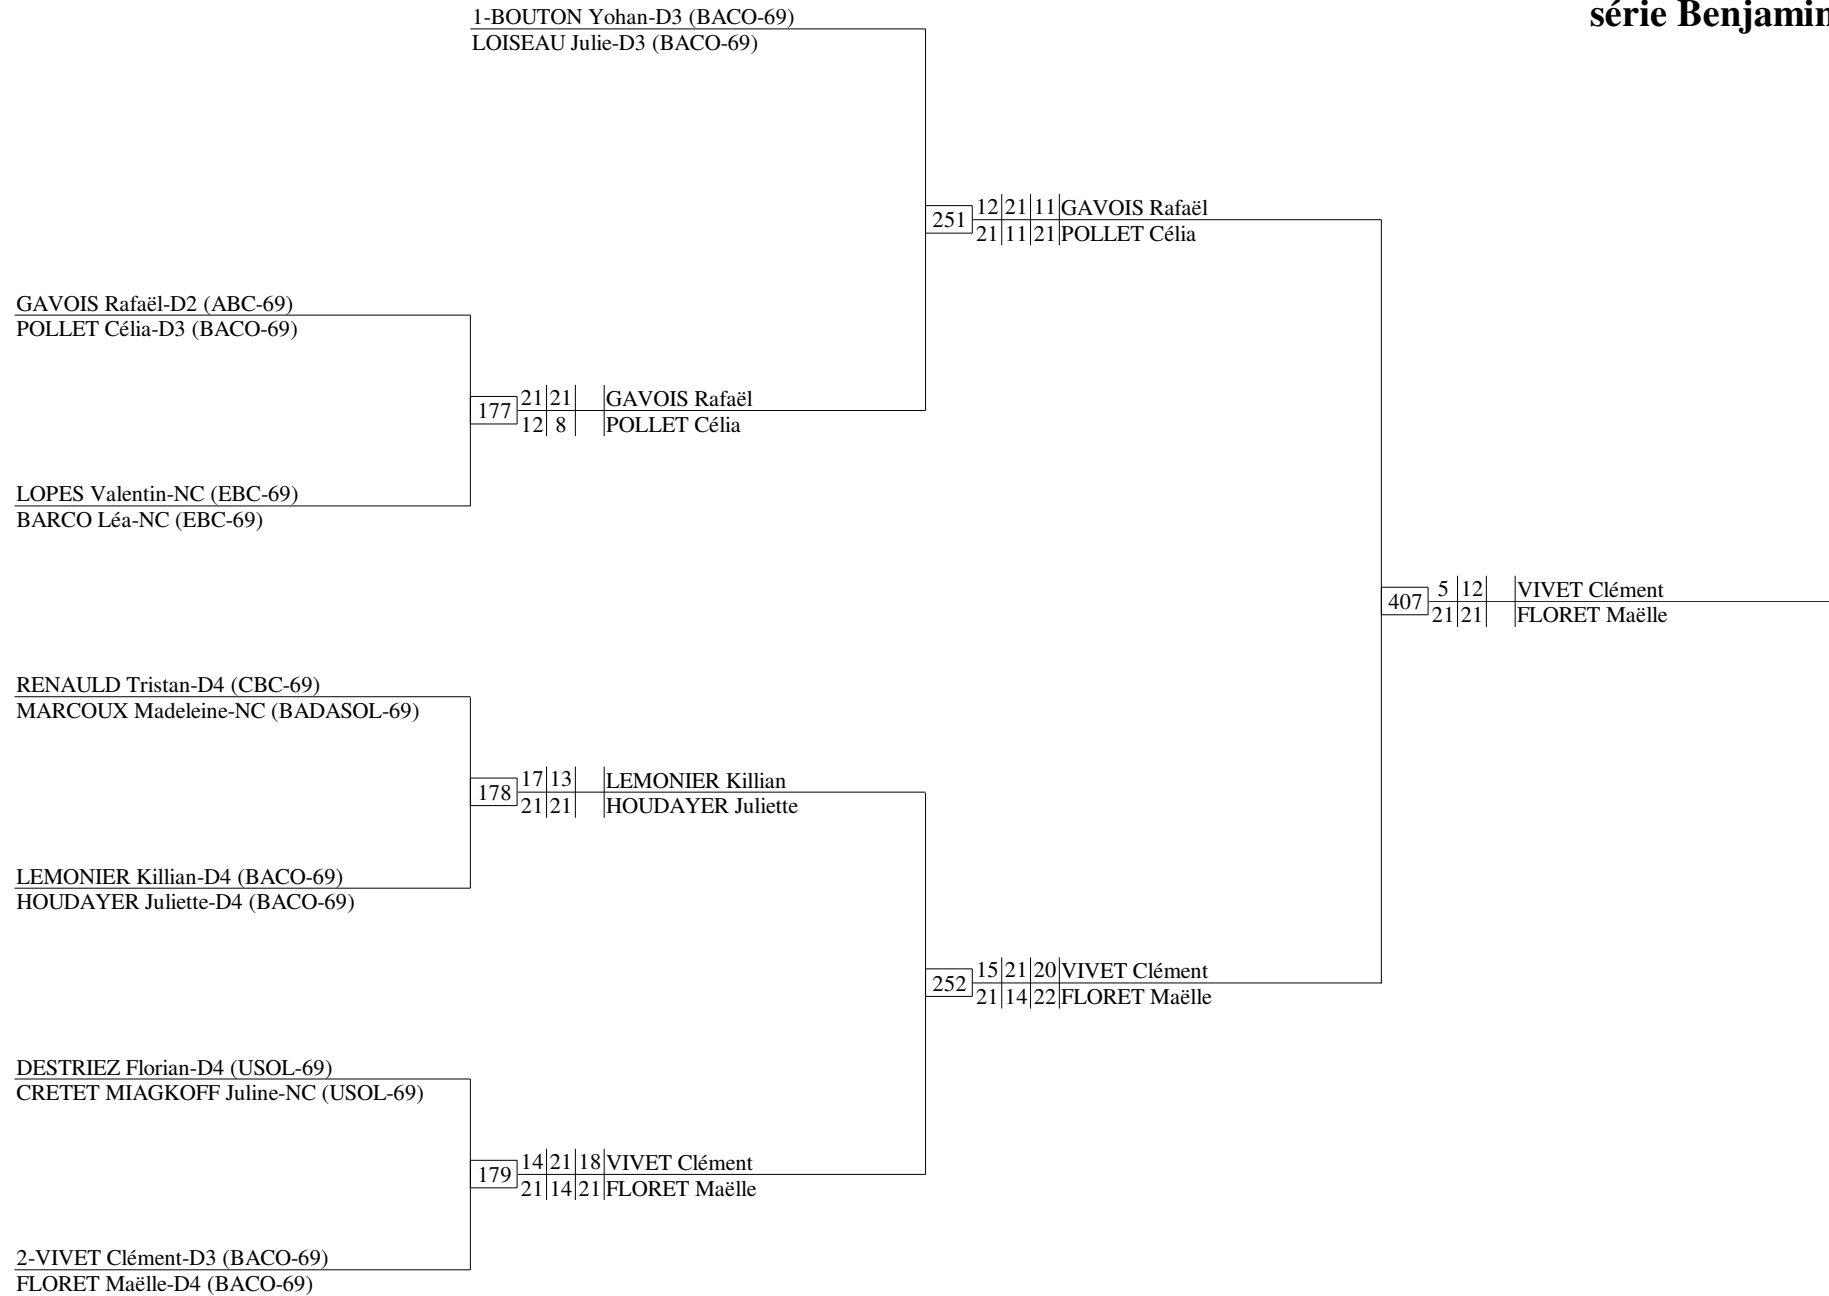

COUPE DU RHONE les 15 et 16 juin 2013

double mixte
série Benjamin

COUPE DU RHONE les 15 et 16 juin 2013

DH Poussin - PouleA	LACROIX			FAUBEL			LOVANG			FOURNIER			Vict.	Sets diff.	Pts diff.	Cl't
	GALIGNE			ARDAIL			BEYROUTI			DOUROUX						
LACROIX Quentin-D3 (BACLY-69)	FFBaD			330	21	11	132	21	10	224	21	10	3	6	47	1
GALIGNE Robin-D3 (BACLY-69)					21	16		21	17							
FAUBEL Quentin-D4 (BACLY-69)	330	11	21	FFBaD			225	16	21	133	21	13	1	-2	-11	3
ARDAIL Eloi-D4 (BACLY-69)		16	21					21	23		21	18				
LOVANG Kimi-D4 (BADASOL-69)	132	10	21	225	21	16	FFBaD			331	22	20	2	2	-2	2
BEYROUTI Wilfrid-NC (BACO-69)		17	21		23	21					21	17				
FOURNIER Nathan-NC (ABC-69)	224	10	21	133	13	21	331	20	22	FFBaD			0	-6	-34	4
DOUROUX Maxence-NC (ABC-69)		15	21		18	21		17	21