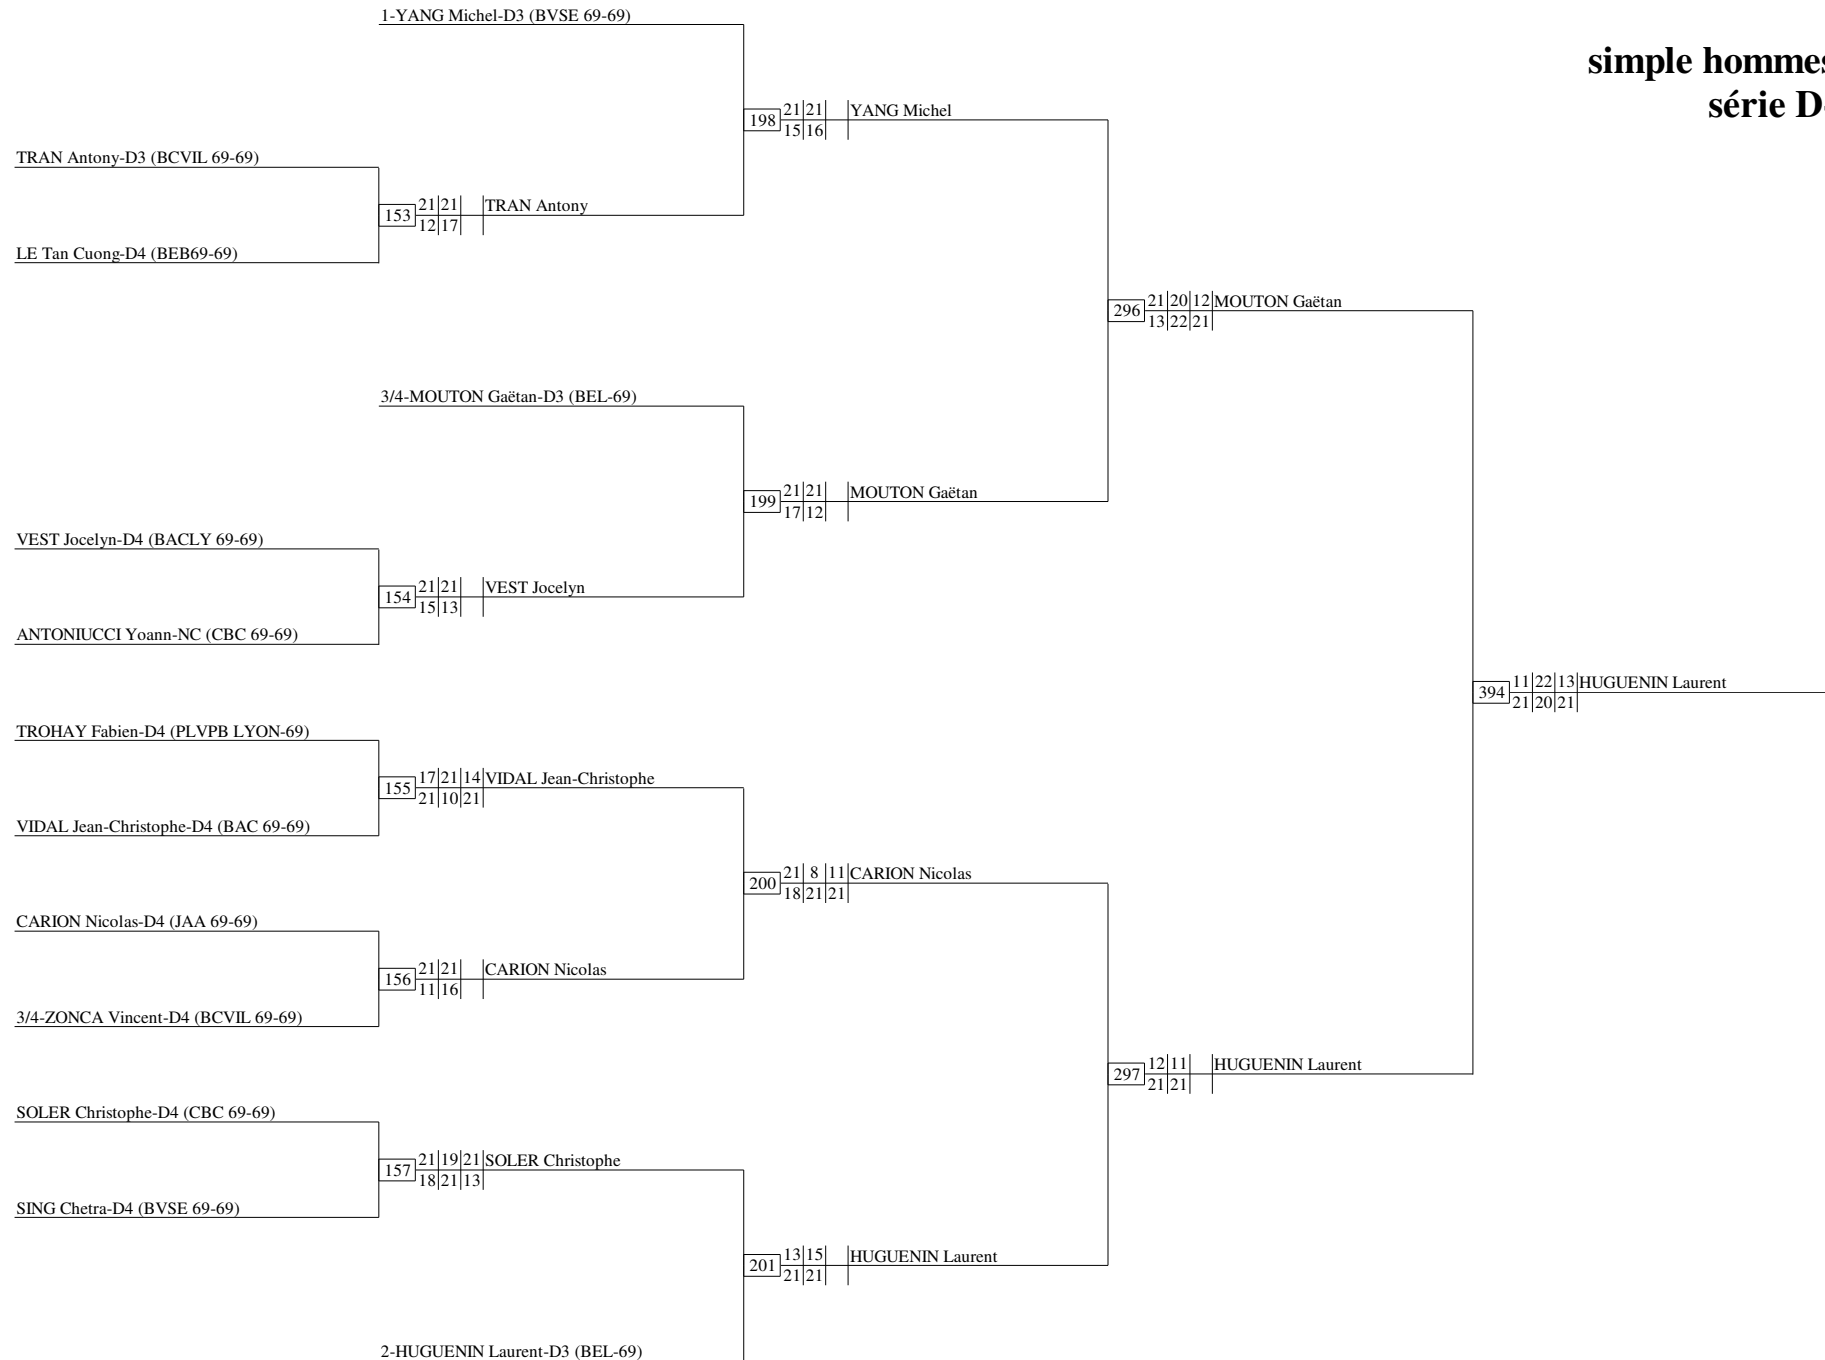

COUPE DU RHONE les 15 et 16 juin 2013

simple hommes
série D-