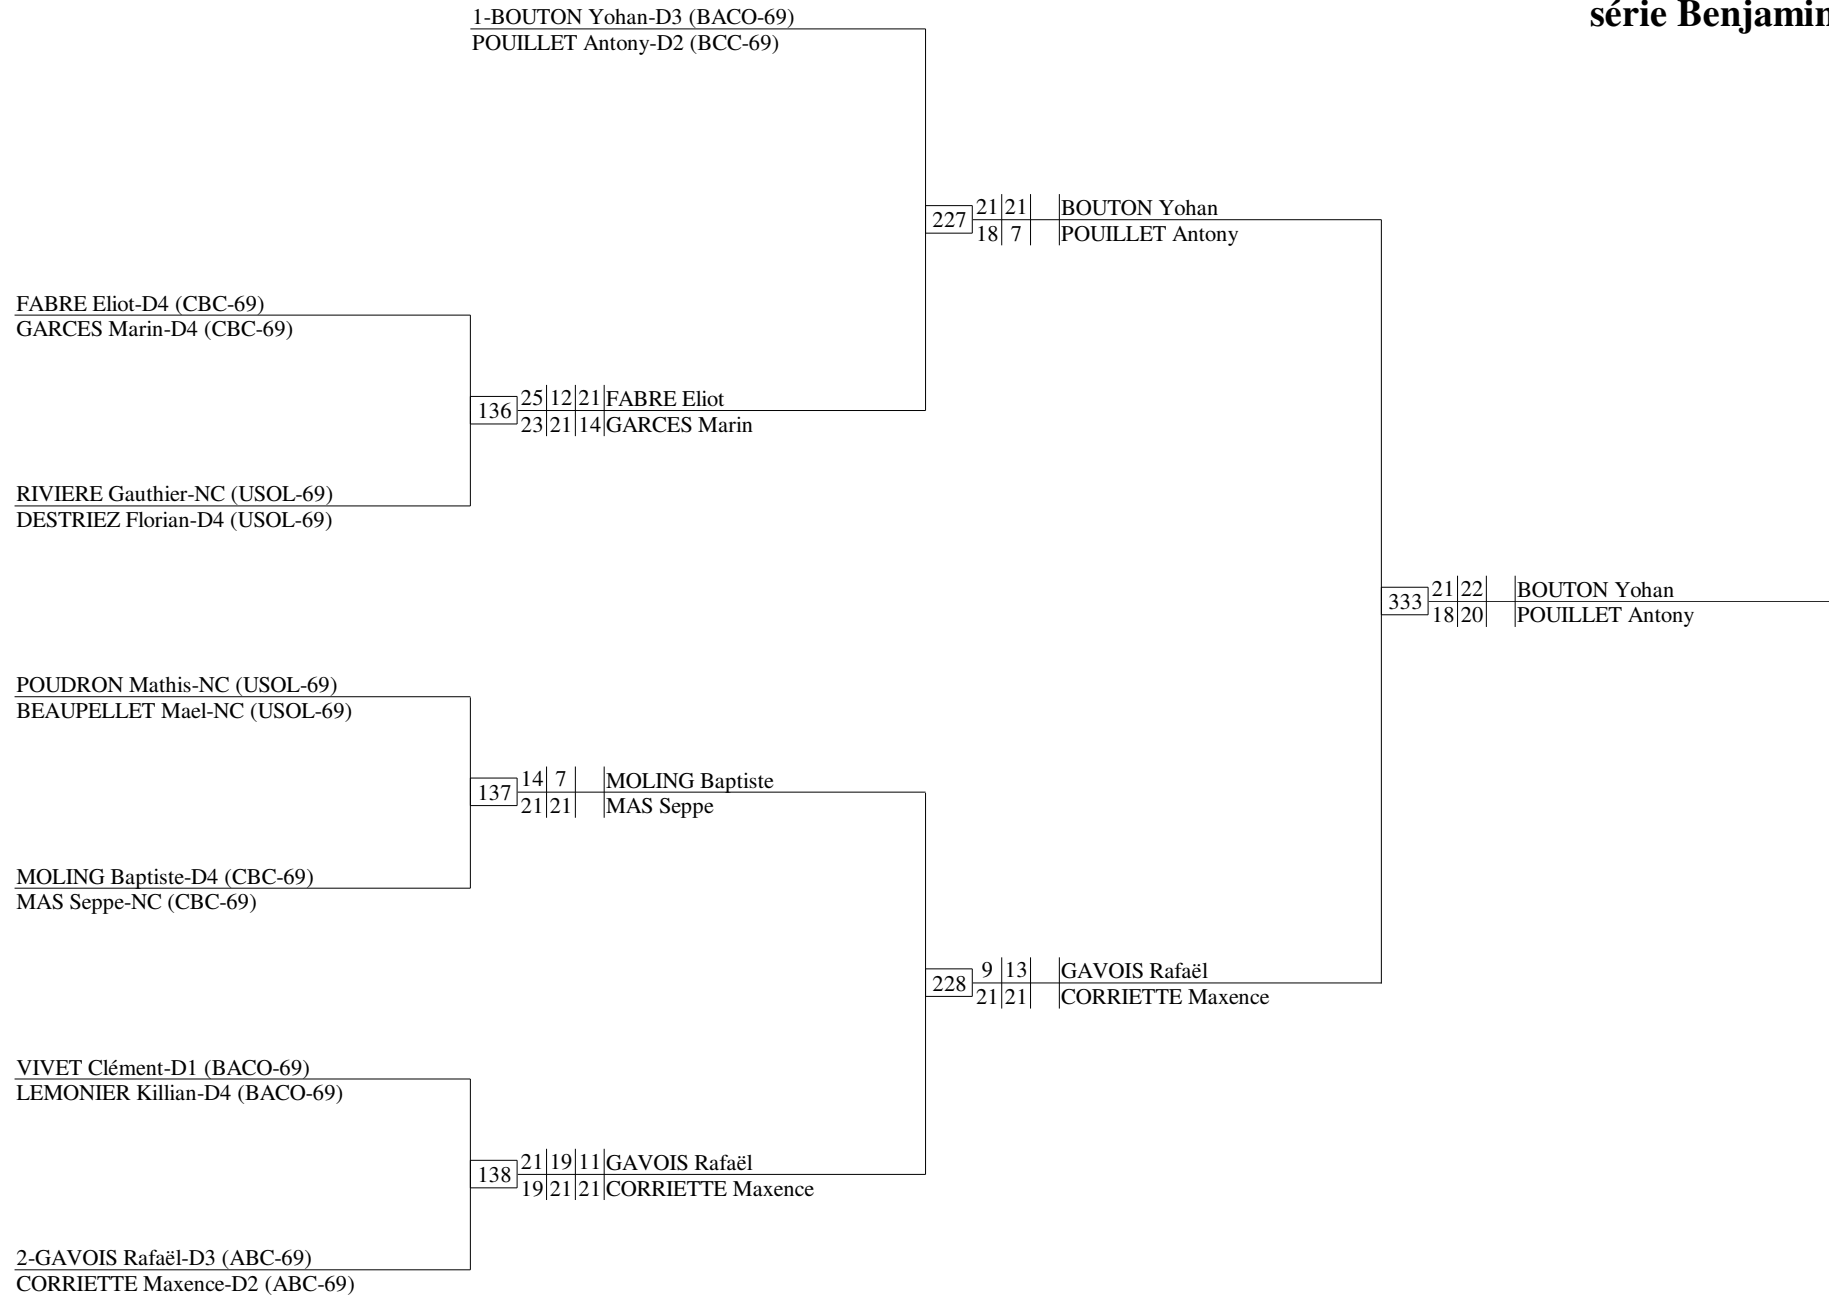

COUPE DU RHONE les 15 et 16 juin 2013

Mx Minime - PouleA	GALIGNE			FOSSE			RIMET			DEPOORTER			Vict.	Sets diff.	Pts diff.	Clt
	BOSC			CORRIETTE			CHARLES			GAMOT						
GALIGNE Dorian-D2 (BACLY-69)	FFBaD			408	21	16	180	21	14	253	21	16	3	5	27	1
BOSC Noémie-D1 (EBC-69)					21	11		16	21		25	23				
FOSSE Victor-D4 (ASMC-69)	408	16	21	FFBaD			254	17	21	181	21	10	1	-1	2	2
CORRIETTE Axelle-D2 (ABC-69)		11	21					21	16		21	14				
RIMET Quentin-D4 (CBC-69)	180	14	21	254	21	17	FFBaD			409	13	21	1	-2	-16	4
CHARLES Sarah-D3 (CBC-69)		21	16		16	21					17	21				
DEPOORTER Baptiste-D4 (EBC-69)	253	16	21	181	10	21	409	21	13	FFBaD			1	-2	-13	3
GAMOT Clara-D4 (ASMC-69)		23	25		14	21		21	17							

COUPE DU RHONE les 15 et 16 juin 2013

double hommes
série Benjamin