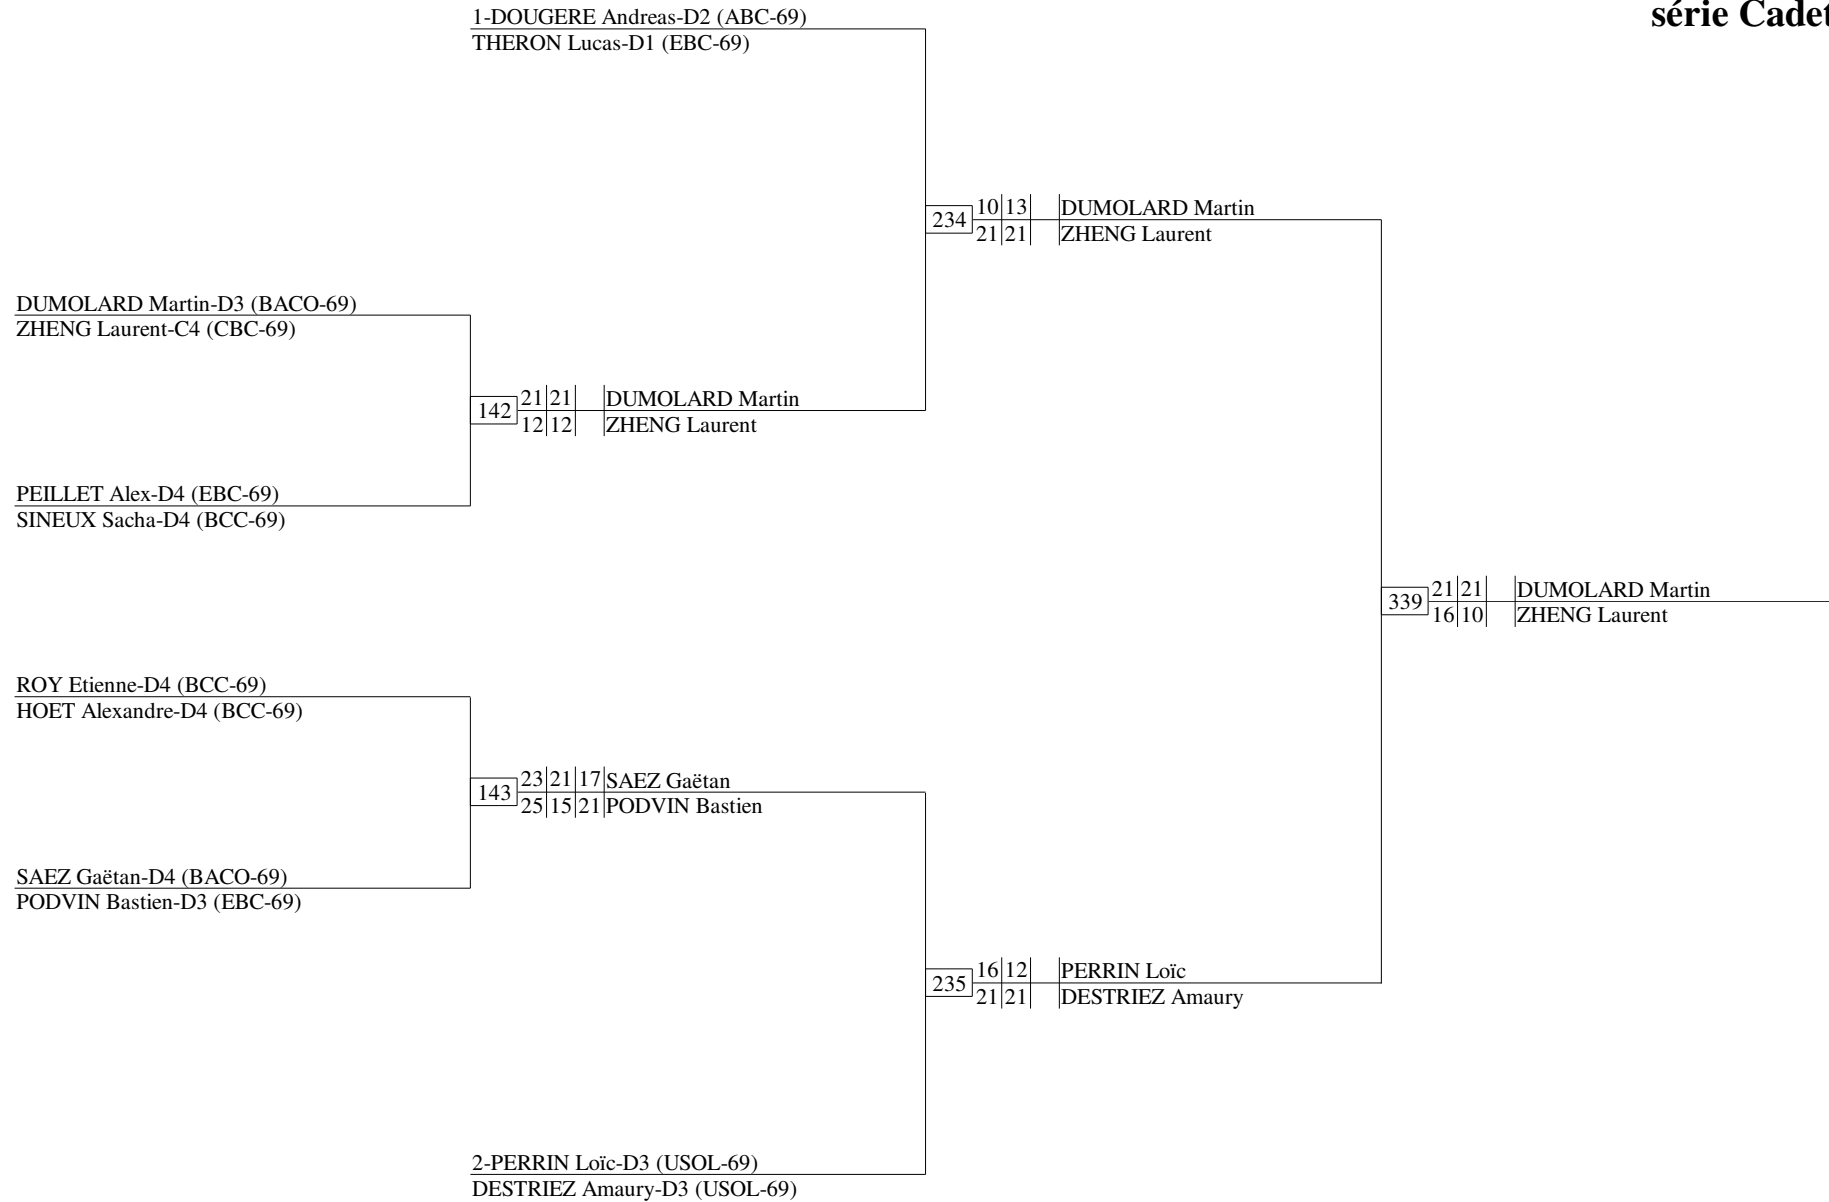

COUPE DU RHONE les 15 et 16 juin 2013

Mx D- - PouleC

	MARTIN BLANC	LAMASSE MIGNOT	BROCHET LE BORGNE	ROUDIL CHALARD	Vict.	Sets diff.	Pts diff.	Cl
MARTIN Serge-D3 (BAC 69-69) BLANC Joanne-D3 (BAC 69-69)	FFBaD	435	263	347	2	3	32	2
LAMASSE Thomas-D3 (BCVIL 69-69) MIGNOT Anna-D3 (BCVIL 69-69)	435	FFBaD	348	264	3	5	64	1
BROCHET Gilles-D4 (BCVIL 69-69) LE BORGNE Magalie-D4 (BEB69-69)	263	348	FFBaD	436	1	-3	-49	3
ROUDIL Quentin-D4 (BACLY 69-69) CHALARD Aurelie-NC (BACLY 69-69)	347	264	436	FFBaD	0	-5	-47	4

COUPE DU RHONE les 15 et 16 juin 2013

double hommes
série Cadet