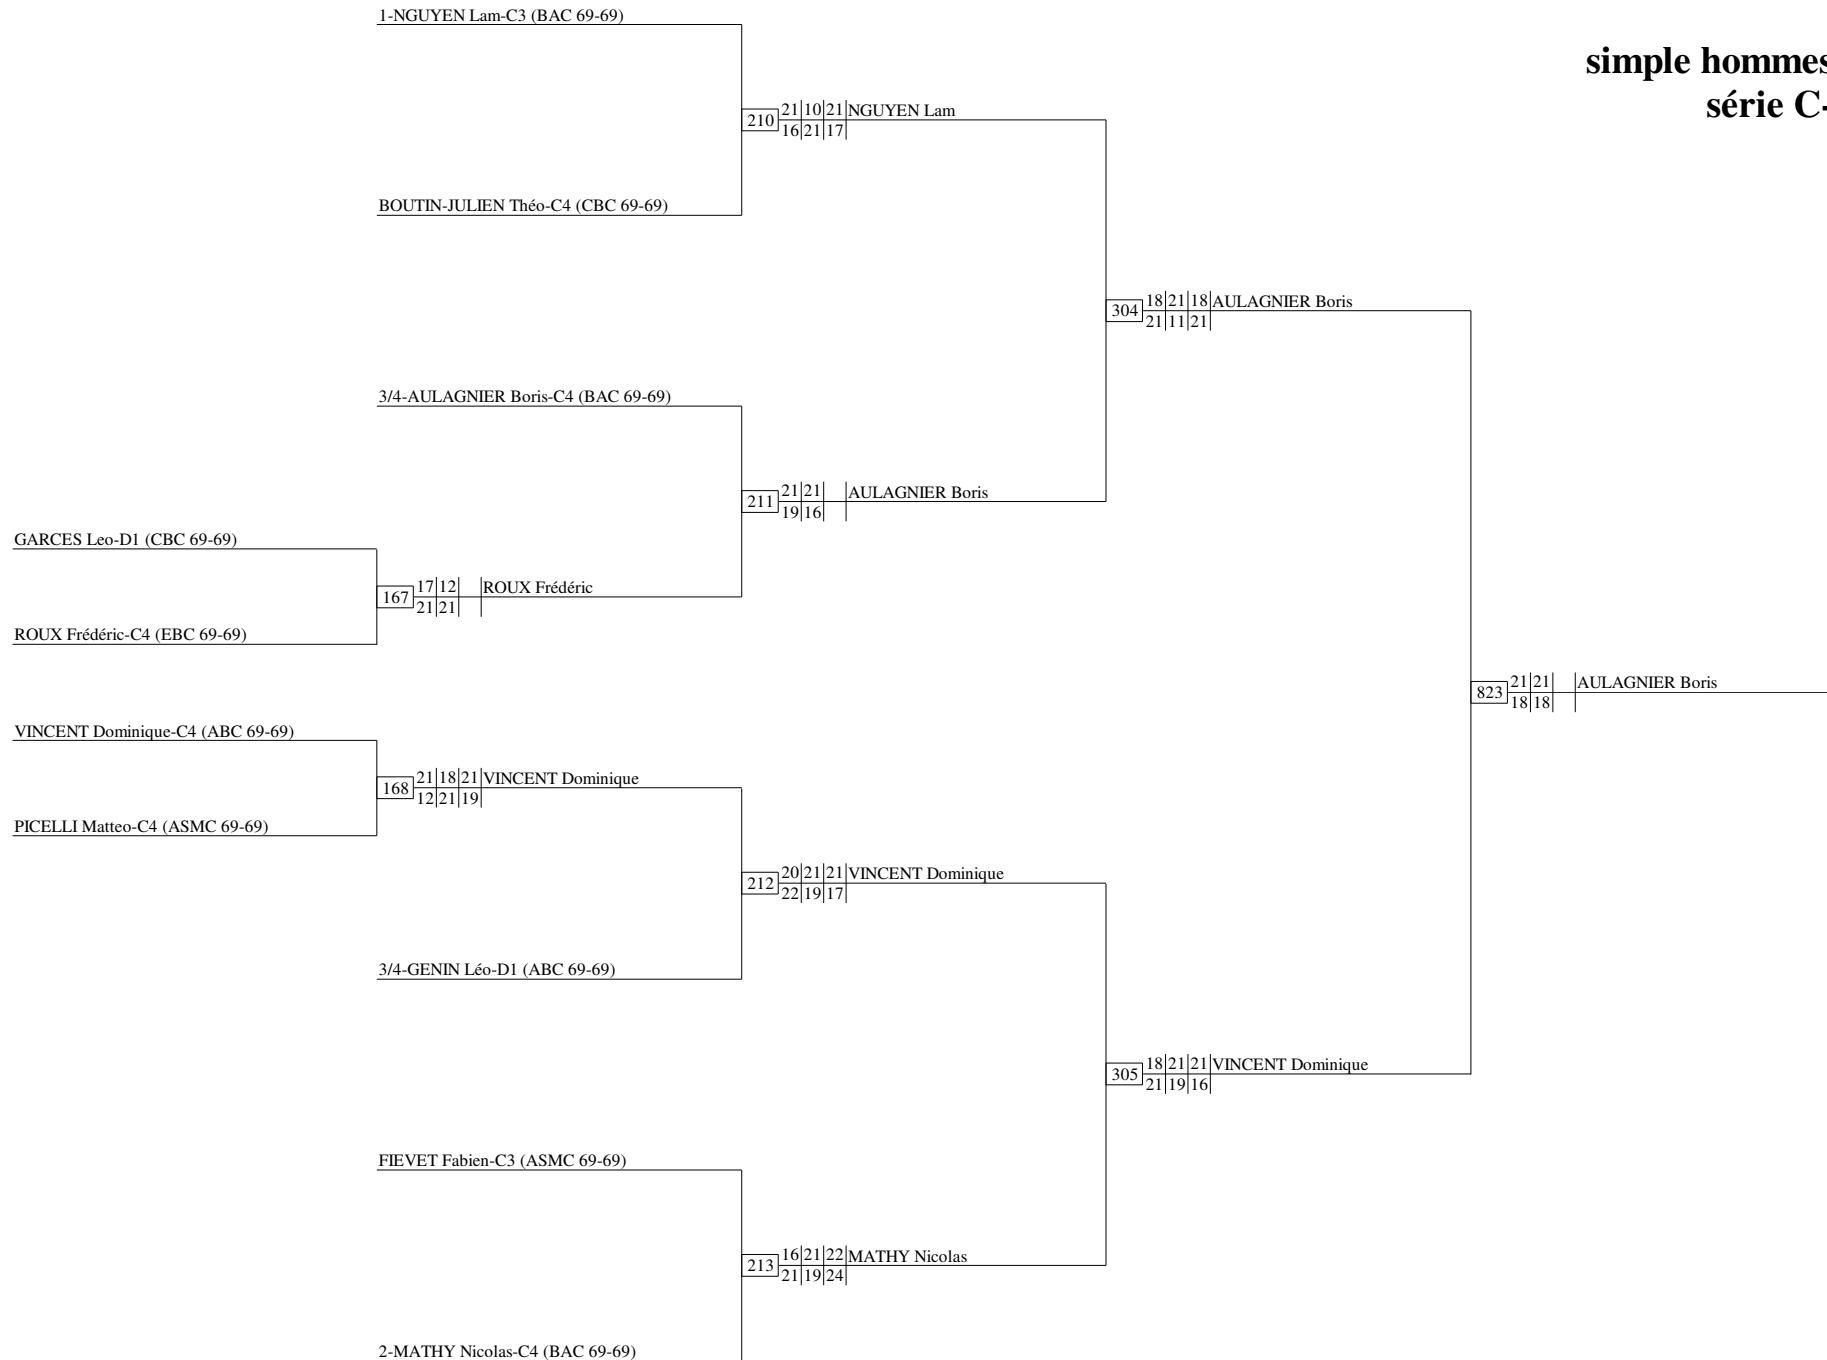

COUPE DU RHONE les 15 et 16 juin 2013

SH C - - PouleE		BOUTIN-JULIEN			LAHUPPE			PICELLI			CHANUSSOT			Vict.	Sets diff.	Pts diff.	Cl
BOUTIN-JULIEN Théo-C4 (CBC 69-69)	FFBaD			118	11	21	26	16	21	71	21	18	2	2	0	1	
					21	16		21	17								
					19	21		21	18								
LAHUPPE Yann-C4 (BACLY 69-69)	118	21	11	FFBaD			72	17	21	27	17	21	2	0	18	3	
		16	21					19	21								
		21	19					21	7								
PICELLI Matteo-C4 (ASMC 69-69)	26	21	16	72	21	17	FFBaD			119	16	21	2	2	6	2	
		17	21		21	19											
		18	21		21	17											
CHANUSSOT Tom-D2 (BCVIL 69-69)	71	18	21	27	21	17	119	21	16	FFBaD			0	-4	-24	4	
		19	21		14	21		18	21								
					7	21		17	21								

COUPE DU RHONE les 15 et 16 juin 2013

simple hommes
série C-