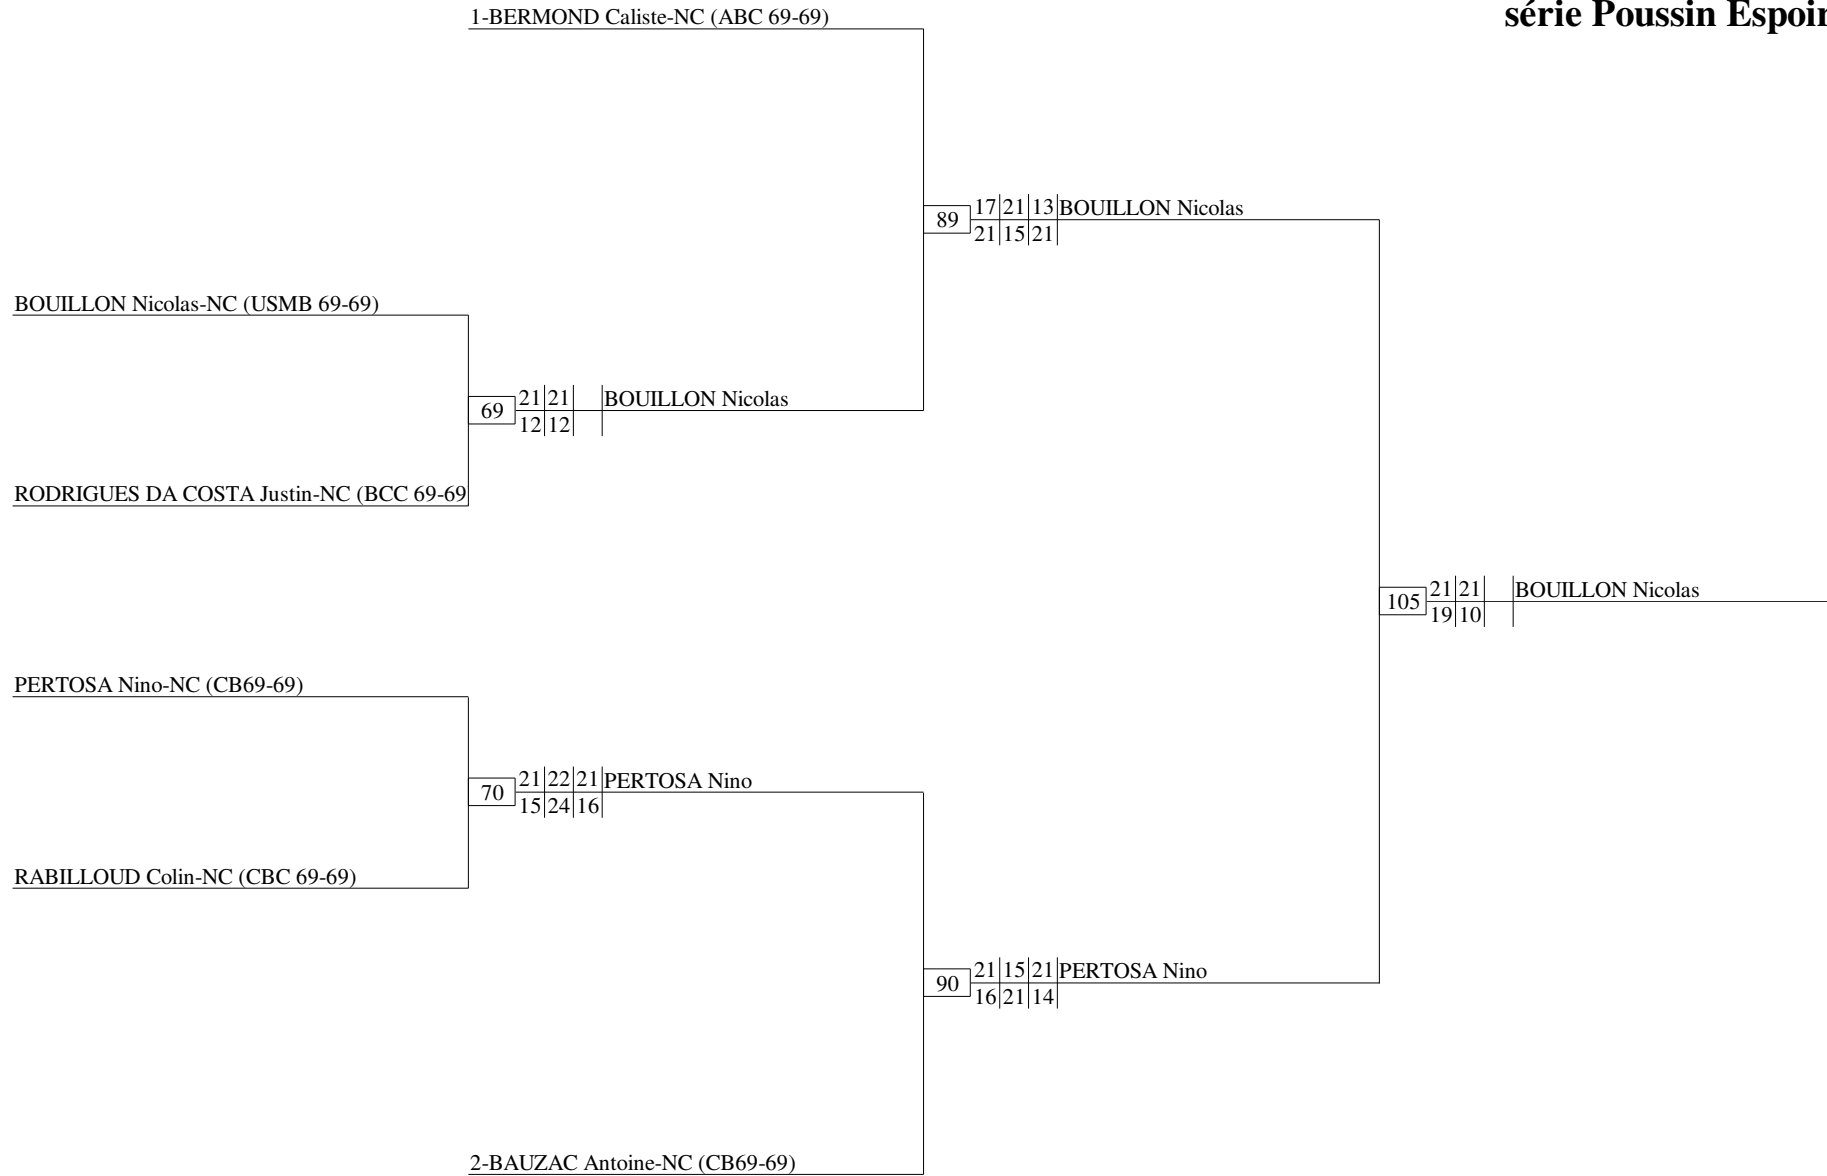

Tournoi Départemental Jeune de LYON

simple hommes
série Poussin Espoir