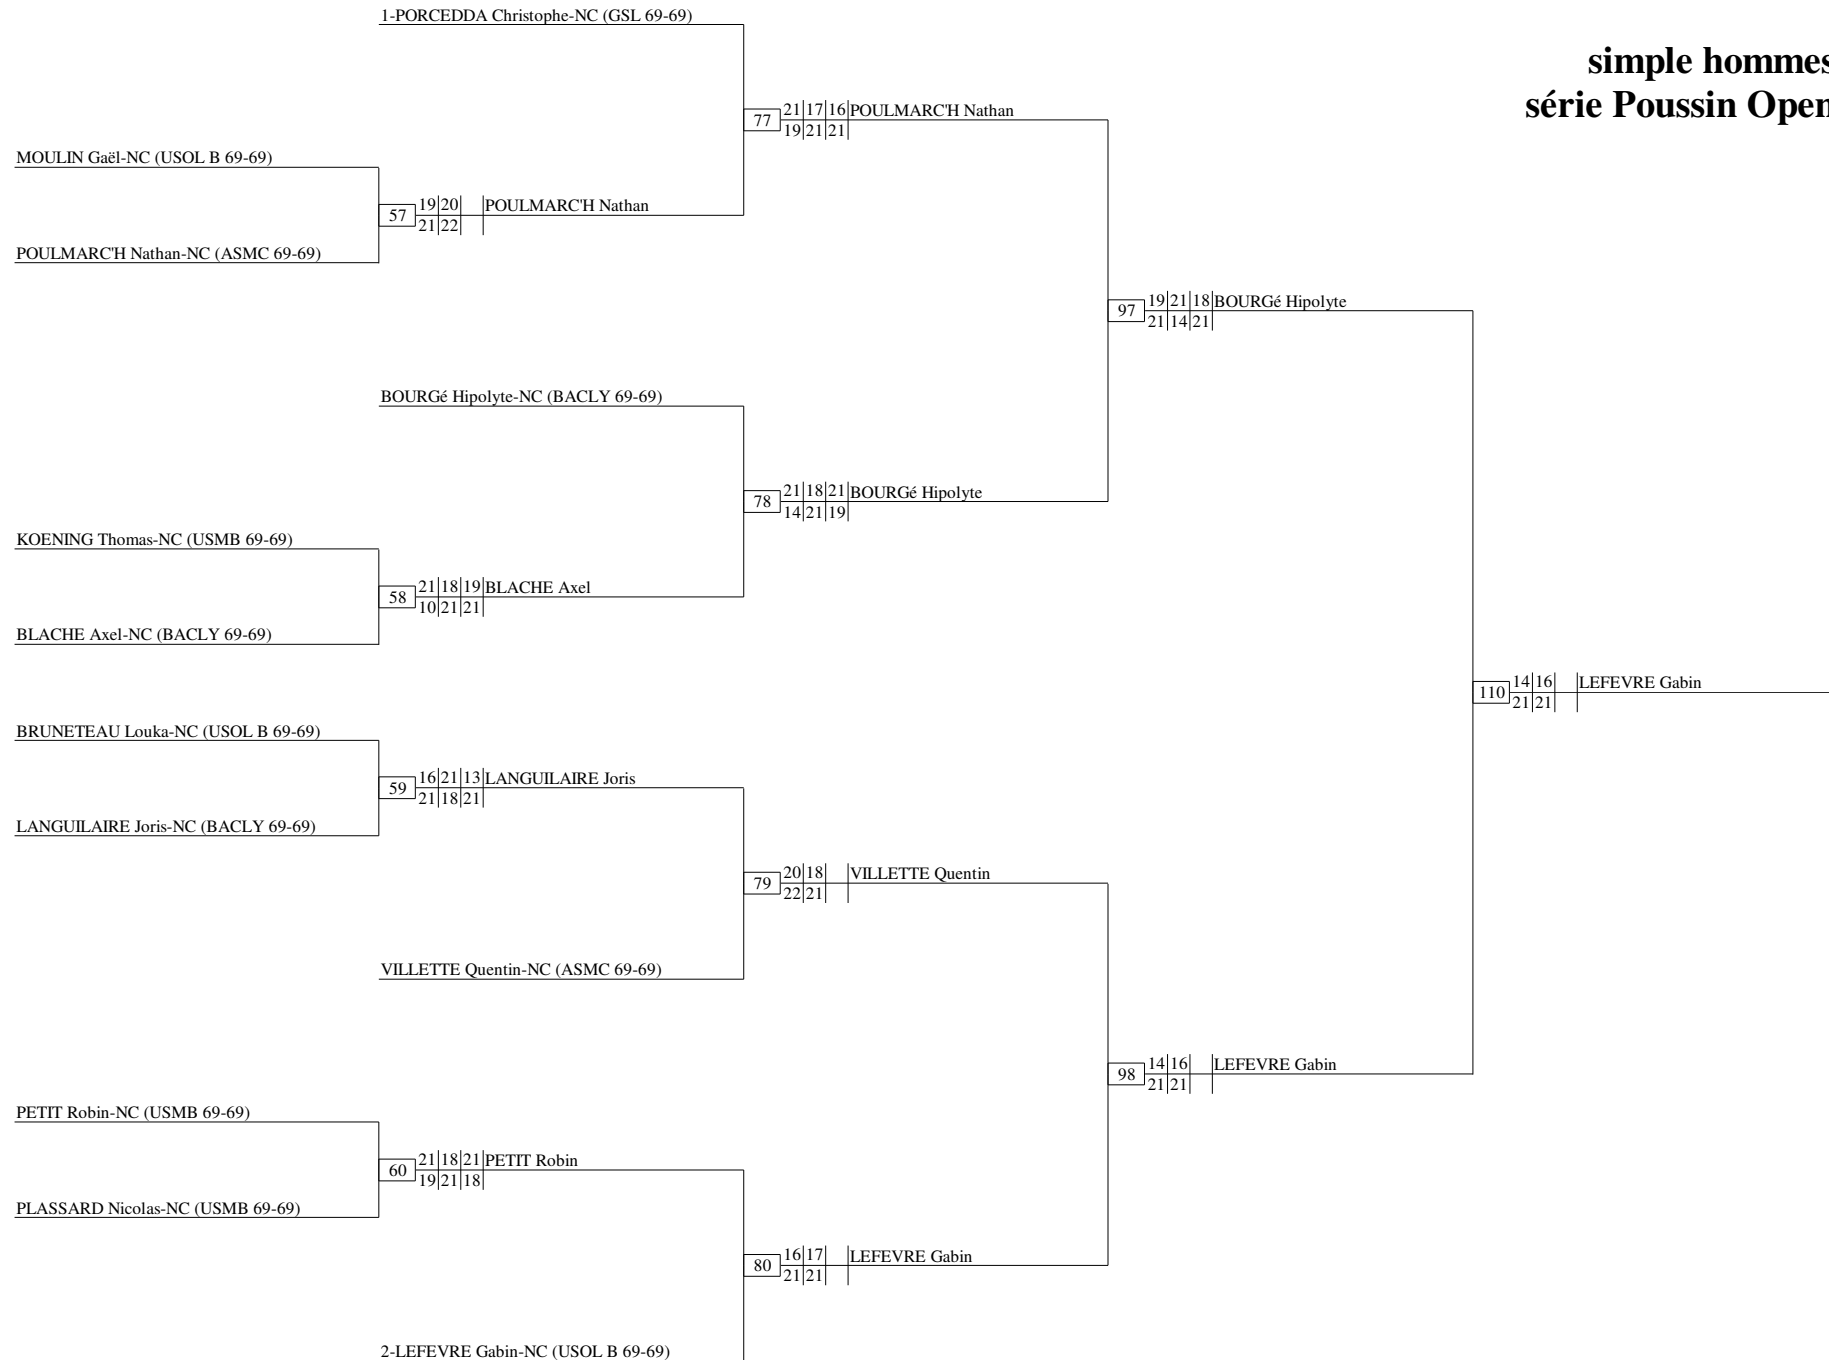

Tournoi Départemental Jeune de LYON

simple hommes série Poussin Open