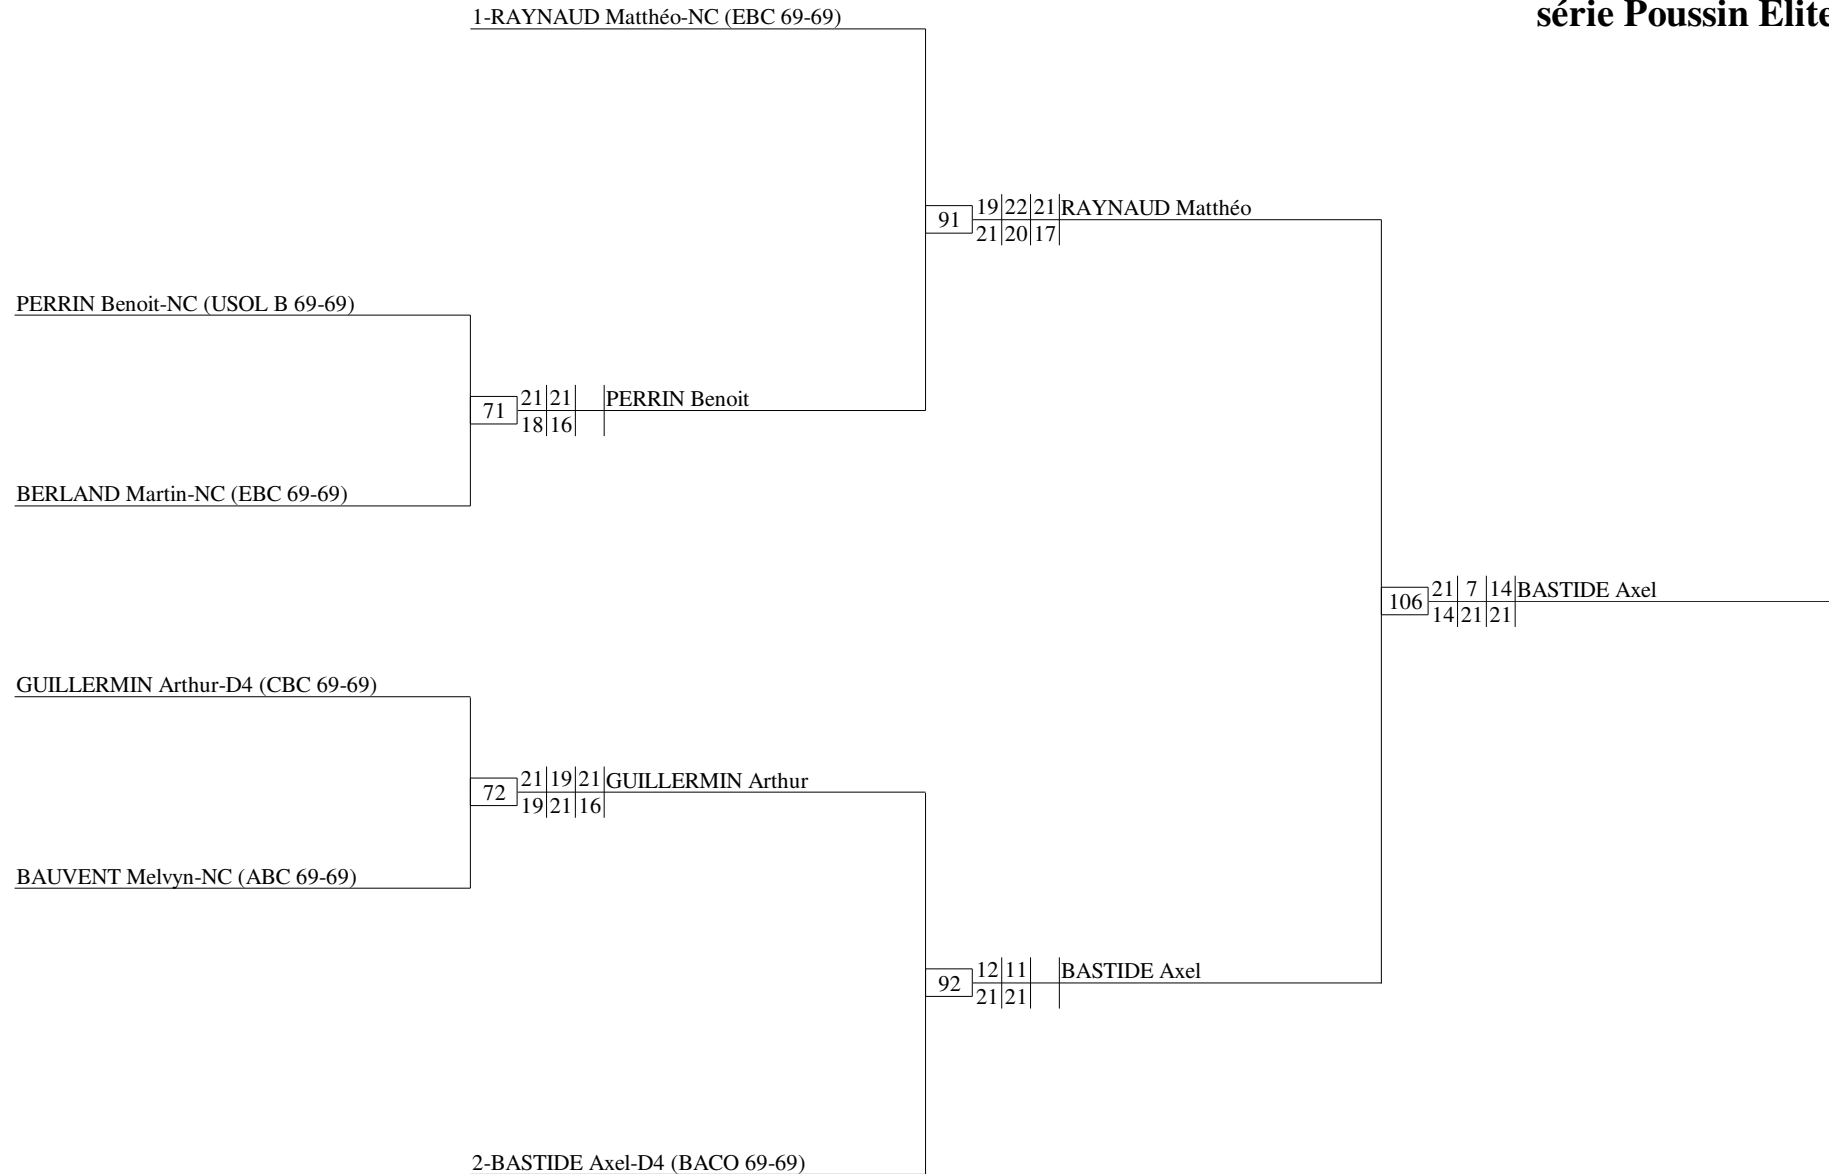

Tournoi Départemental Jeune de LYON

simple hommes
série Poussin Elite